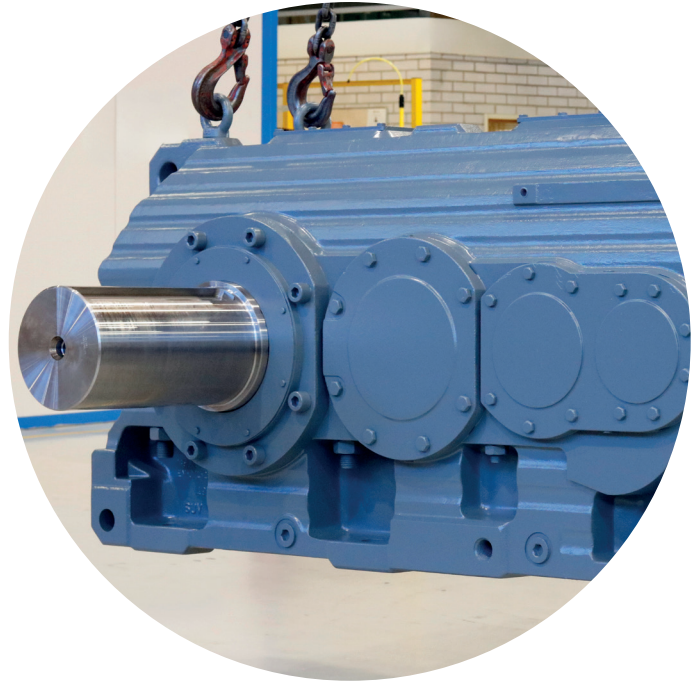

NORMAFINE 20 MUODOSTAA KESTÄVÄN PINNAN

Normafine 20 kertamaali tarjoaa suojan korroosiota ja UV-säteilyä vastaan. Sitä voidaan käyttää kertamaalijärjestelmänä korroosioluokissa C2-C3 tai pohja- tai pintamaalina korkeammissa korroosioluokissa.

Helppo ruiskuttaa

Normafine 20:llä voi ruiskuttaa paksujakin maalikalvoja kerralla, koska tuotteen valumaraja on korkea. Monimuotoisissa kappaleissa tämä helpottaa maalausprosessia.

Monipuolinen tuote

Normafine 20 on kertamaali. Sitä voidaan kuitenkin käyttää myös pohja- tai pintamaalina, jos halutaan täysin polyuretaanipohjainen maalausjärjestelmä.

Ihanteellinen huoltomaalaukseen

Normafine 20 soveltuu erinomaisesti huoltomaalaukseen. Sillä on hyvä tartunta vanhoihin maalipintoihin.

Päivitetyt Tuoteselosteet (TS) ja Käyttöturvallisuustiedotteet (KTT) sekä yleiset myyntiehtomme ovat ladattavissa www.nor-maali.fi. Mikäli eri asiakirjojen välillä on ristiriitoja, noudatetaan TS:n ja KTT:n tietoja.

NORMAFINE 20

TERÄSRAKENTEET KONEET JA LAITTEET

KERTAMAALI SUOJAA KORROOSIOLTA

KUIVA-AINEPITOISUUS TILAVUUTENA	56 %
VOC-ARVO	380 G/L
SEKOITUSSUHDE	8:1
KÄYTTÖAIKA	1 H
VÄRISÄVYT	RAL JA NCS S
PINTA	PUOLIHIMMEÄ
RASITUSLUOKAT	
KERTAMAALI	C2 - C3
PINTAMAALI	C2 - C5

Lisää tietoja tuoteselosteesta

NORMAALI

RUOTSI

Nor-Maali Group AB
Varggatan 23
749 40 Enköping

Tel. +358 3 874 650
forsaljning@normaali.se

SLOVAKIA

Nor-Maali s.r.o.
Senecká cesta 18
821 04 Bratislava

Tel. +421 903 210 259
sales@nor-maali.sk

VIRO

Oü Nor-Maali
Vana-Narva mnt 5c,
Maardu
74114 Estonia

Tel. +372 600 3948
tellimus@nor-maali.ee